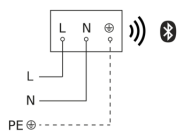

Sensor-LED-buitenlamp - Professional Line

L 845 SC

met bewegingsmelder & Bluetooth

EAN 4007841 078645

art.nr. 078645

aansluitschema Bluetooth

aansluitschema Bluetooth